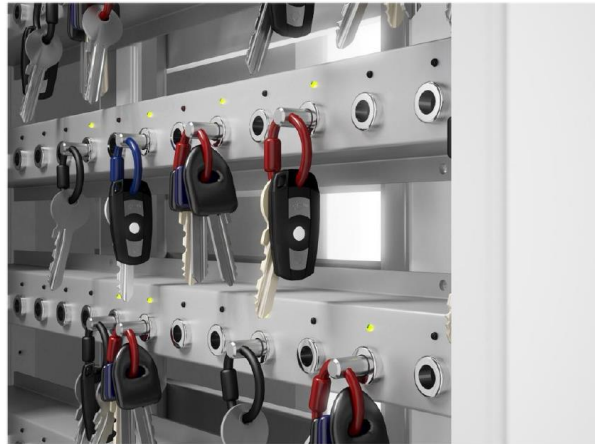

## 9400SC Keybox System Keycontrol

Depozytor kluczy 42  
gniazdowy

### Depozytor kluczy 9400SC Keybox System Keycontrol

- Nadzorowanie z wykorzystaniem komputera
- Indywidualne kody
- Obsługa czytników kart
- Wyjścia alarmowe
- Użyteczny
- Wbudowany wyświetlacz
- Funkcjonalny
- Elastyczna rozbudowa o dodatkowe szyny 14 gniazdowe
- Proste zarządzanie
- Unikalna identyfikacja każdego klucza
- Przyjazny interfejs użytkownika
- Łatwa instalacja
- Obsługa kodów PIN
- Wbudowana klawiatura
- Wbudowane podtrzymanie awaryjne zasilania (opcja)
- Programowanie przy pomocy wbudowanej klawiatury
- Estetyczne wykonanie
- Dowolne nazewnictwo dla kluczy
- Obsługa do 100 kontrolerów (depozytów) w jednym systemie
- Rozbudowa z wykorzystaniem modułów 9500EC

Możliwość deponowania kluczy w układzie:

- a) każdy klucz ma przypisane na stałe swoje gniazdo
- b) zwrot klucz do dowolnego, wolnego gniazda

Klucze powiązane z tagiem dotykowym posiadającym indywidualny numer seryjny przy pomocy plomb